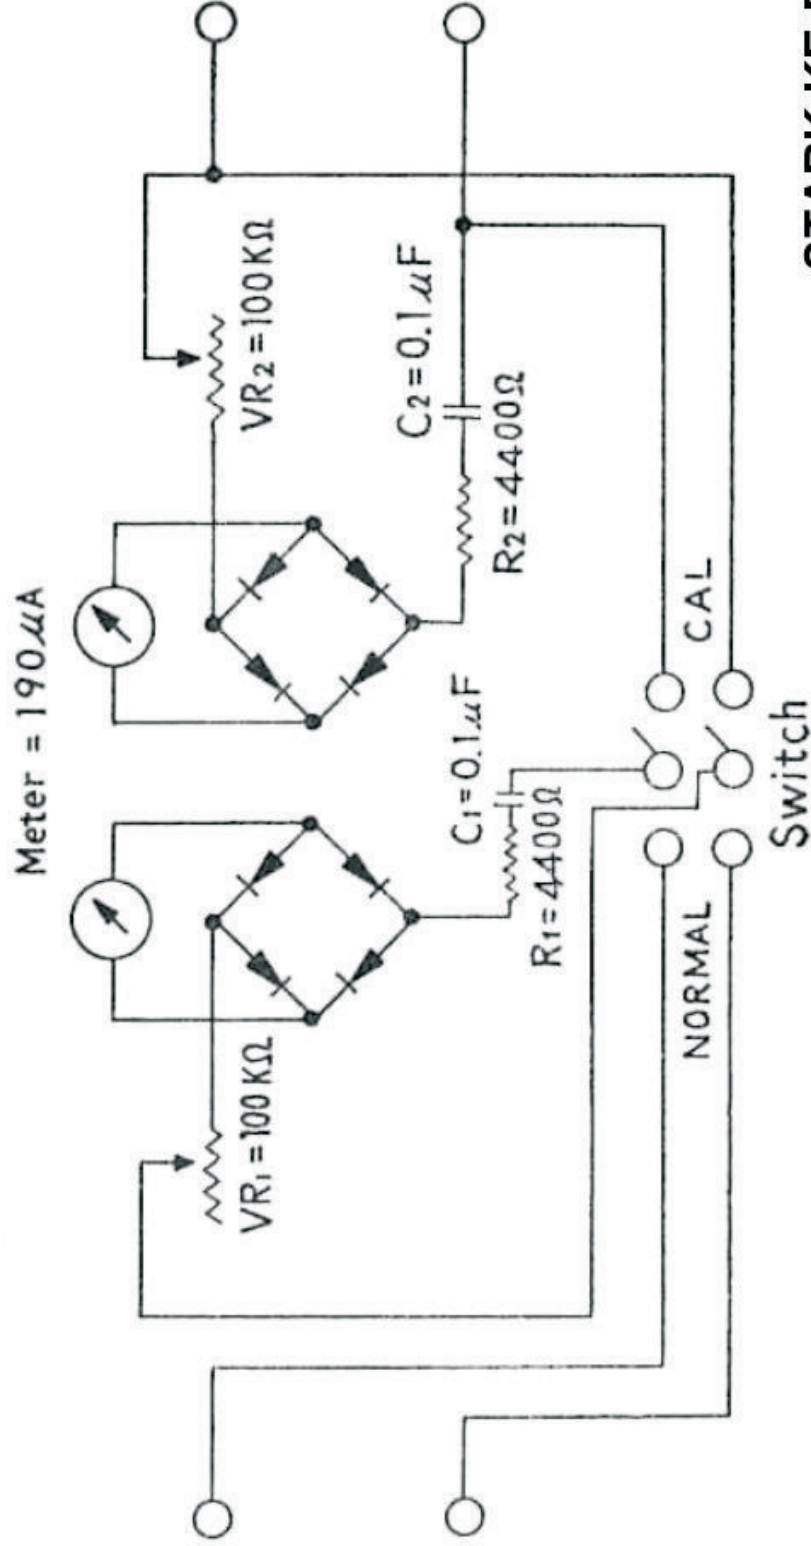

MODEL KE-D STEREO LEVEL INDICATOR

SCHEMATIC DIAGRAM

STARK KE-D, LAFAYETTE TM-40