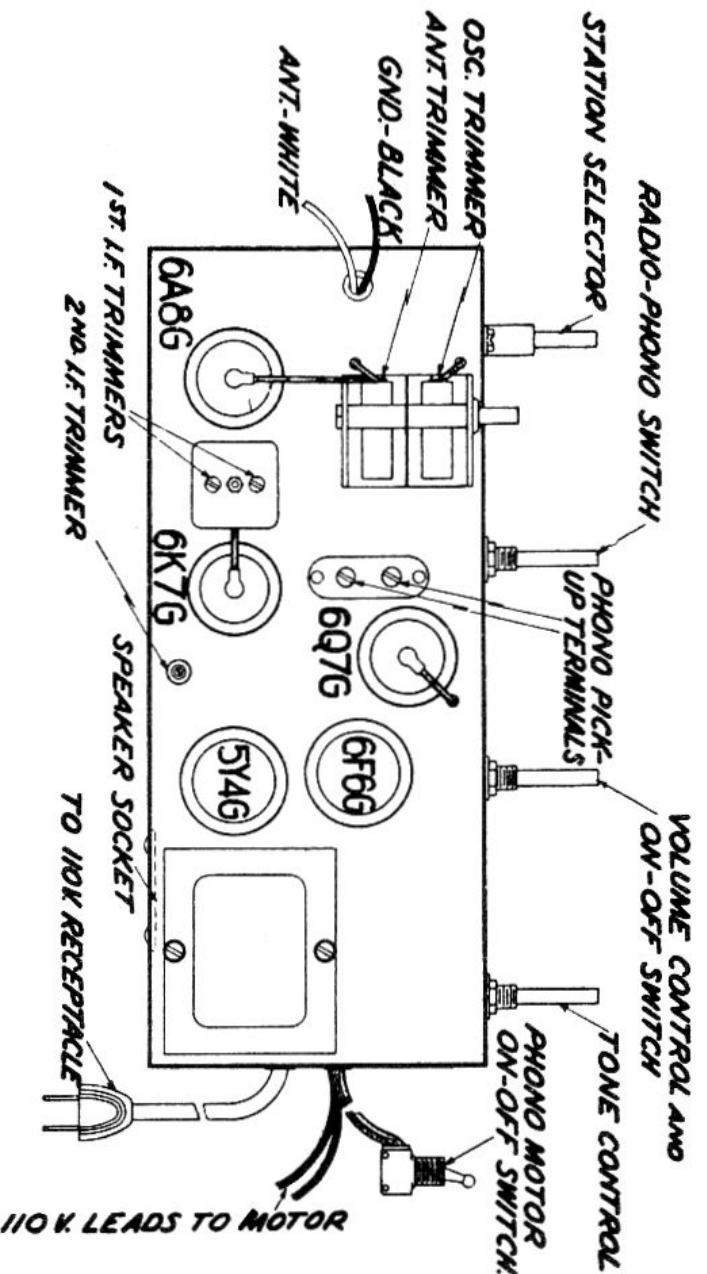

Phonola - Electrohome 9C51-E, 9C51-S, 9C51-P, Z9C51-E, Z9C51-P, Z9C51-S & ZC51-D

Alignment & Layout

Electrohhome

9C51-E, 9C51-S, 9C51-P, Z9C51-E, Z9C51-P, Z9C51-S & ZC51-D

Band	Dummy Antenna	Connect Generator To	Radio Dial Setting	Generator Frequency	Trimmer Adjusted	Adjustment	Note	Approx. Sensitivity
2nd I. F.	.1 Mfd.	Grid of 6K7G I. F. Tube	1700 K. C.	455 K. C.	2nd I. F. C-8	Maximum Output		4000 Microvolts
1st I. F.	.1 Mfd.	Grid of 6A8G 1st Detector	1700 K.C.	455 K. C.	1st I. F. C-6	Maximum Output		150 Microvolts
1460 K. C.	200 Mmfd.	Antenna	1460 K. C.	1460 K. C.	B. C. Osc. C-3 B. C. Ant. C-3	Maximum Output		35 Microvolts
600 K. C.	200 Mmfd.	Antenna	600 K. C.	600 K. C.			Check Only	30 Microvolts