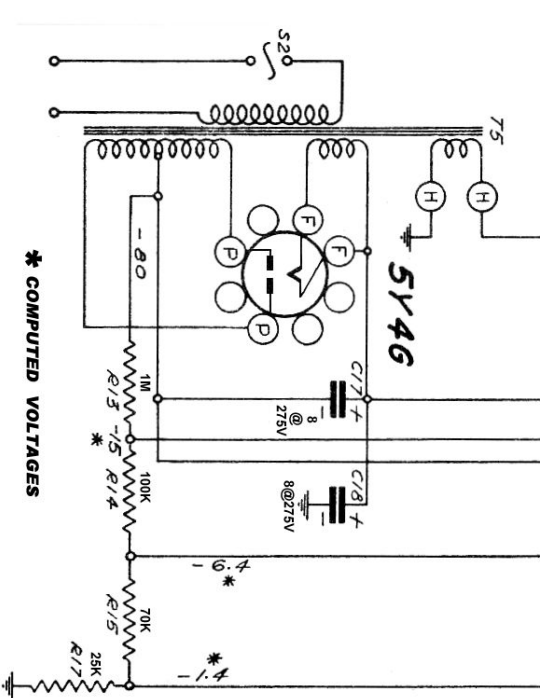

Phonola - Electrohome 9C51-E, 9C51-S, 9C51-P, Z9C51-E, Z9C51-P, Z9C51-S & ZC51-D

Alignment & Layout

Electrohhome

9C51-E, 9C51-S, 9C51-P, Z9C51-E, Z9C51-P, Z9C51-S & ZC51-D

Band	Dummy Antenna	Connect Generator To	Radio Dial Setting	Generator Frequency	Trimmer Adjusted	Adjustment	Note	Approx. Sensitivity
2nd I. F.	.1 Mfd.	Grid of 6K7G I. F. Tube	1700 K. C.	455 K. C.	2nd I. F. C-8	Maximum Output		4000 Microvolts
1st I. F.	.1 Mfd.	Grid of 6A8G 1st Detector	1700 K.C.	455 K. C.	1st I. F. C-6	Maximum Output		150 Microvolts
1460 K. C.	200 Mmfd.	Antenna	1460 K. C.	1460 K. C.	B. C. Osc. C-3 B. C. Ant. C-3	Maximum Output		35 Microvolts
600 K. C.	200 Mmfd.	Antenna	600 K. C.	600 K. C.			Check Only	30 Microvolts