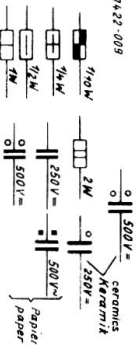

Fleetwood Grundrig 87 CA

$f = 46.0\text{Kc}$
 $f = 46.0\text{Kc}$

AM / FM - Spulensort / No 7422-009
 C01/481

Voltages measured to ground with CHAUNDIR VTM or 710 AC. Measuring values valid for BC FM. Measuring values valid for FM without input signal.

Spannungen mit GRUNDIG Rahmenwiderstand bei 220V gegen Masse gemessen. Messwerte gelten für FM ohne Signal an der Antenne.

Änderungen vorbehalten