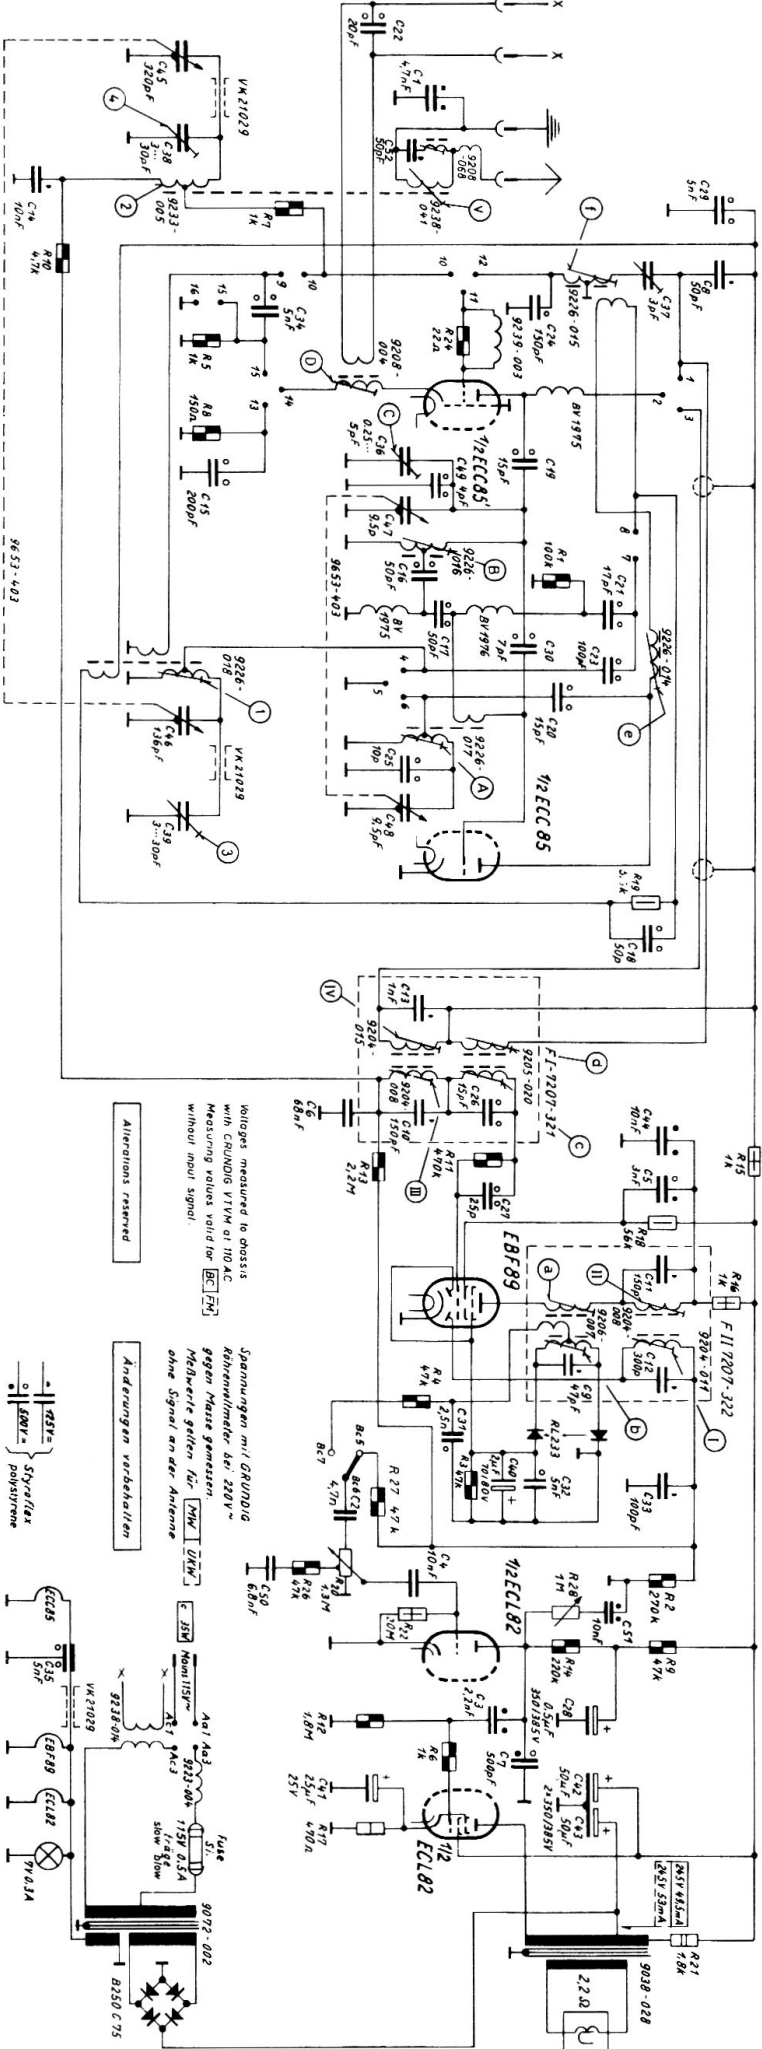

Fleetwood Grundrig 87 CA

$f = 46.0\text{Kc}$
 $f = 46.0\text{Kc}$

AM / FM - Spulensort / No 7422-009
 C01/481

Voltages measured to ground with CHAUNDIR VTM or 710 AC. Measuring values valid for BC FM. Measuring values valid for FM without input signal.

Spannungen mit GRUNDIG Rahmenwiderstand bei 220V gegen Masse gemessen. Messwerte gelten für FM ohne Signal an der Antenne.

Änderungen vorbehalten