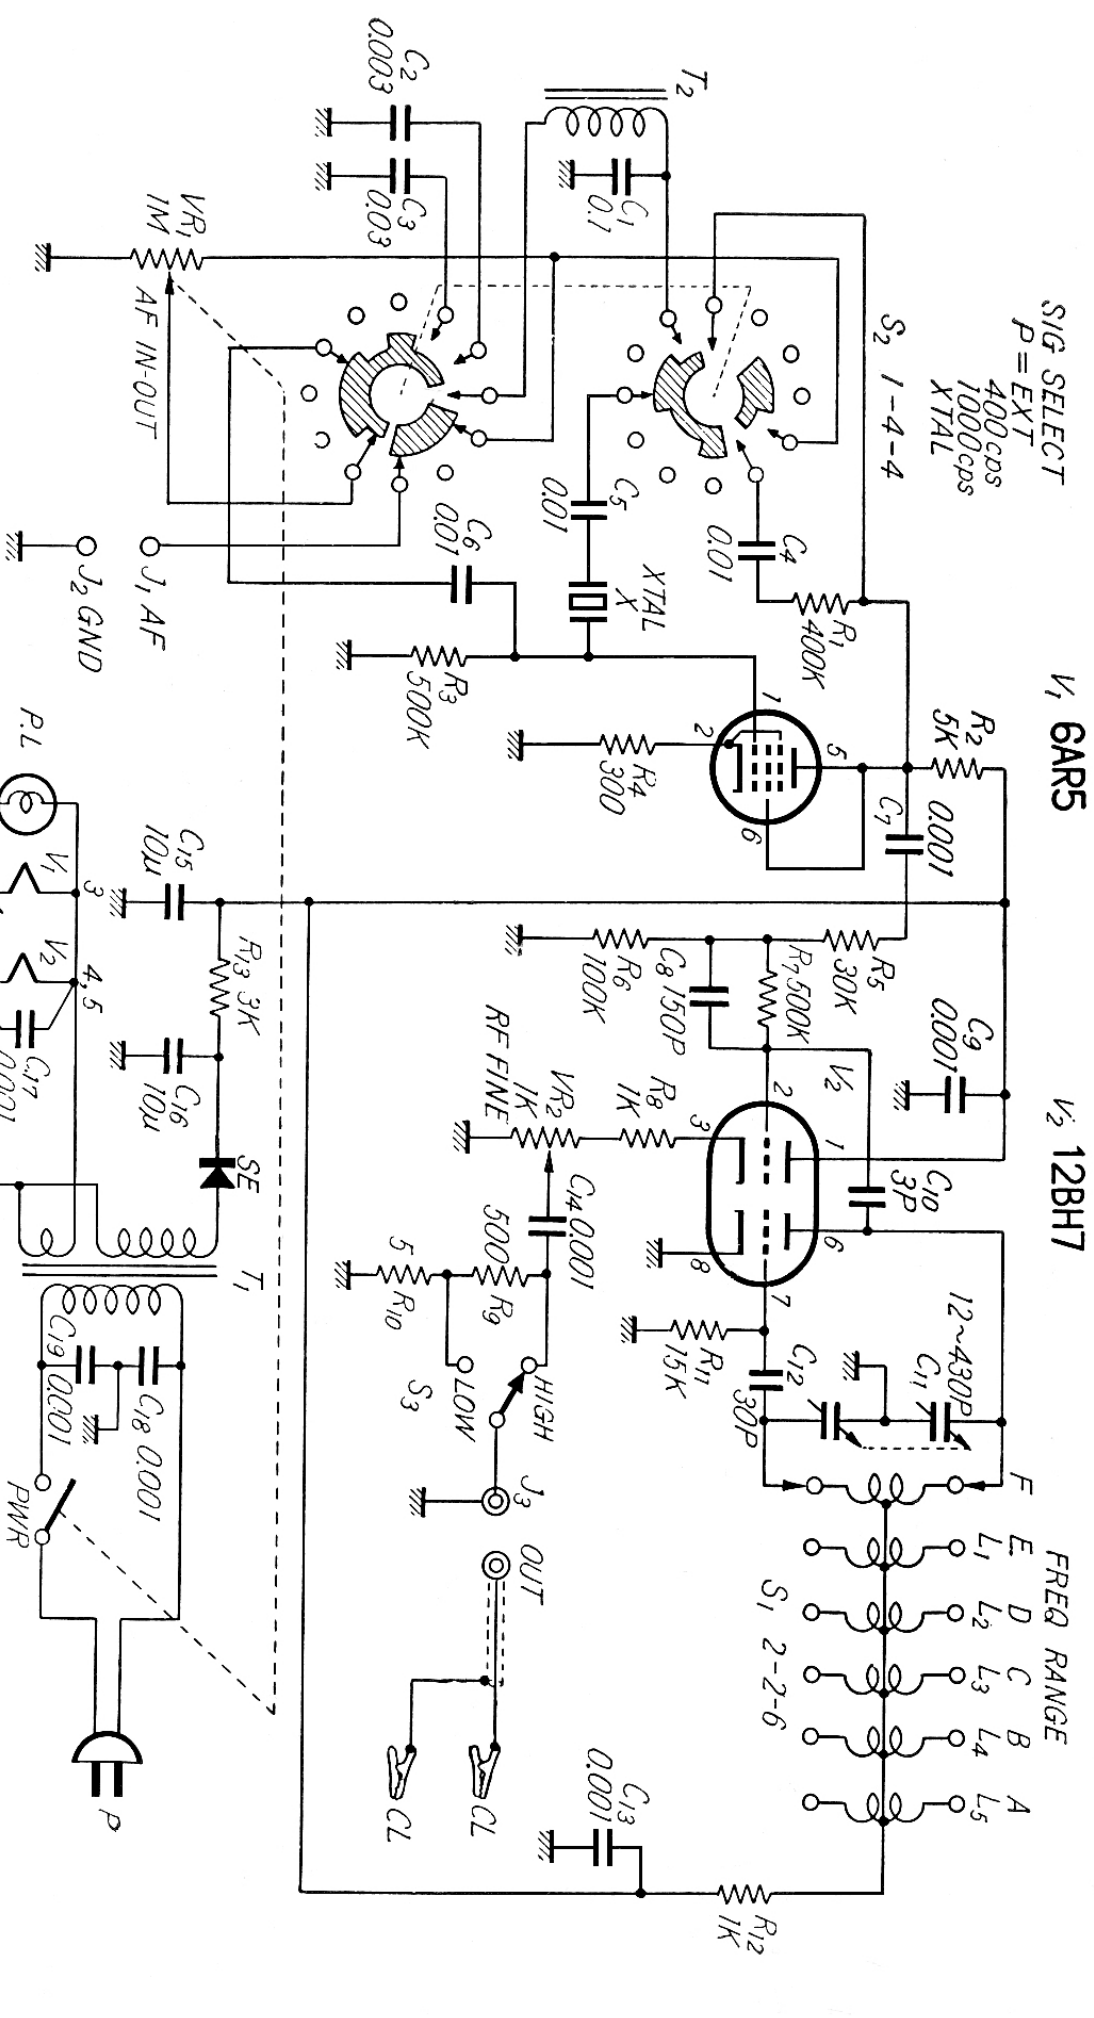

**STARK LSG-10A RF SIGNAL GENERATOR**

SIG SELECT  
P = EXT  
400 cps  
1000 cps  
XTAL

V1 6AR5

V2 12BH7

FREQ RANGE

S2 1-4-4

F  
E  
D  
C  
B  
A  
L1  
L2  
L3  
L4  
L5  
S1 2-2-6

HIGH  
LOW  
S3  
OUT  
CL  
CL  
0.001  
C13  
R12  
1K

P.L.

PWR OFF

P