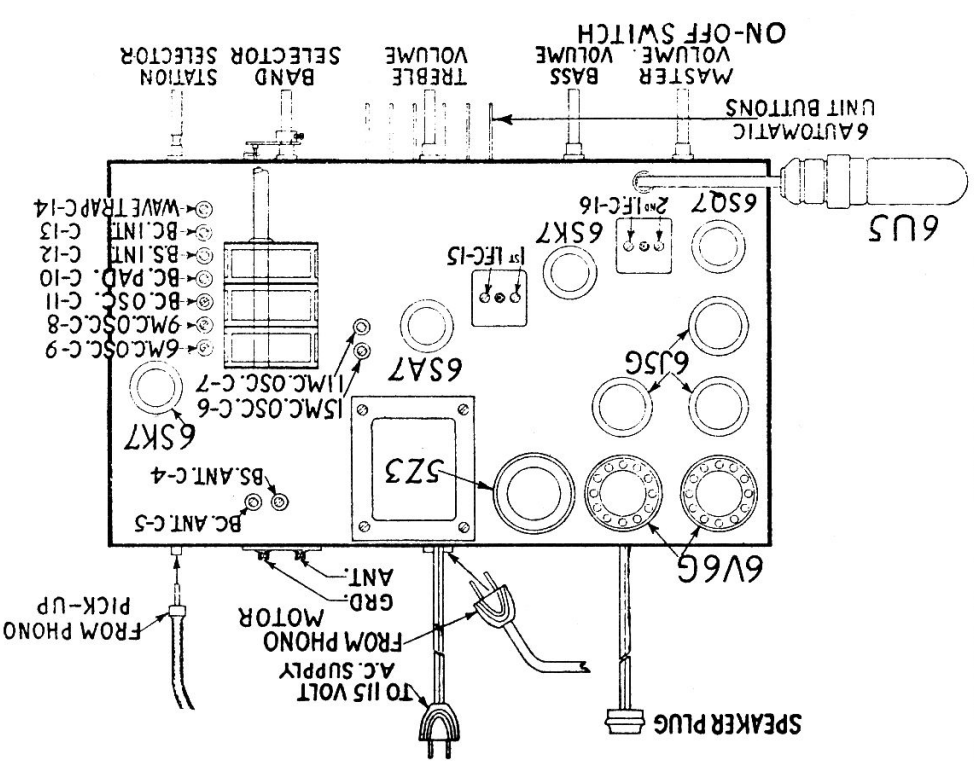

Phonola - Electrohome 13A115P, 13AC115P, Z13AC115P

Band	Band Switch Setting	Dummy Antenna	Connect Generator To	Radio Dial Setting	Generator Frequency	Trimmer Adjusted	Adjustment
2nd I.F.	B.C.	.1 Mfd.	Grid of 12SK7 I.F. Tube	1650 K.C.	455 K.C.	2nd I.F. C-16	Maximum Output
1st I.F.	B.C.	.1 Mfd.	Grid of 12SA7 Converter	1650 K.C.	455 K.C.	1st I.F. C-15	Maximum Output
1460 K.C.	B.C.	75 Mmf.	Antenna	1460 K.C.	1460 K.C.	B.C. Osc. C-11 B.C. Ant. C-5 B.C. Int. C-13	Maximum Output
600 K.C.	B.C.	75 Mmf.	Antenna	600 K.C.	600 K.C.	B.C. Pad C-10	Maximum Output
49 Meters	S.W.	250 Ohm	Antenna	6.10 M.C.	6.10 M.C.	8M.C. Osc. C-9 BS. Ant. C-4 BS. Int. C-12	Maximum Output
31 Meters	S.W.	250 Ohm	Antenna	9.55 M.C.	9.55 M.C.	9M.C. Osc. C-8	Calibration
25 Meters	S.W.	250 Ohm	Antenna	11.85 M.C.	11.85 M.C.	11 M.C. Osc. C-7	Calibration
19 Meters	S.W.	250 Ohm	Antenna	15.25 M.C.	15.25 M.C.	15 M.C. Osc. C-6	Calibration